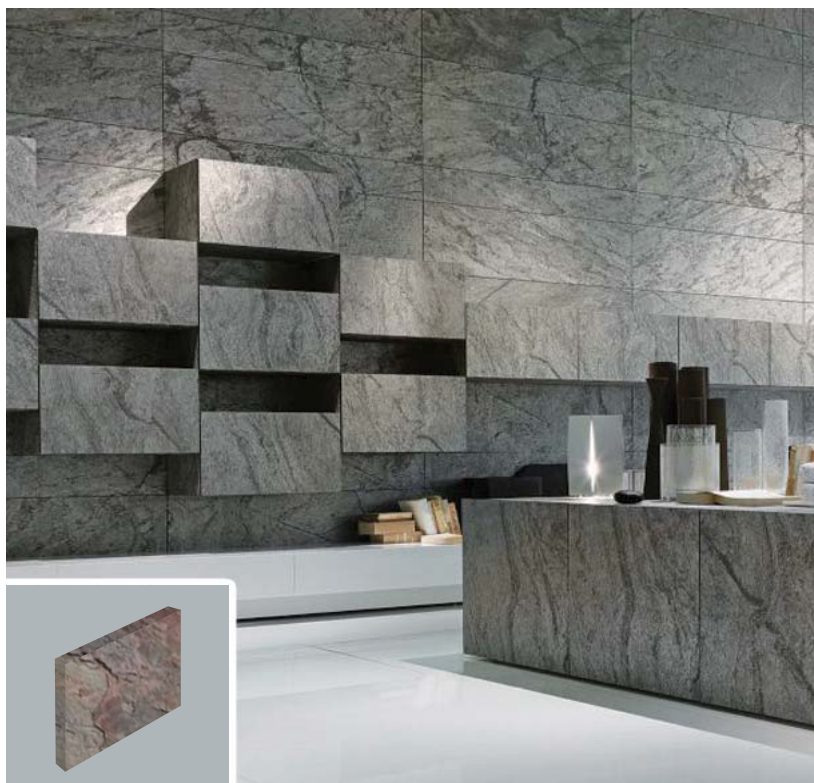

天然石・吸音壁パネル SXPパネル

超薄型ナノタイプSXシートとシーレックスの高密度グラスウール吸音パネルとの複合製品

- モデル名: SXP15 / SXP25
- 厚さ: 15 mm (SXP15) / 25 mm (SXP25)
- 標準サイズ: H 300 x W 300 mm / H 300 x W 600 mm
- 石種: 21 種 (FX シート参照)
- 特長:
 - ① 天然石と吸音パネルのコラボした全く新しい製品
 - ② 天然石でも軽いパネル化
 - ③ 2種類の厚さを組み合わせて立体感ある天然石吸音壁
 - ④ 軽いので施工が簡単
- 使用方法:
 - ① 天然石で吸音壁材として
 - ② 高級感ある仕上げ材として
- 撥水加工: オプション

パネル表面

パネル裏面

● 施工例

ceillex[®]
For better acoustic comfort
<http://www.ceillex.co.jp/>

株式会社 シーレックス・ジャパン

〒225-0002

神奈川県横浜市青葉区美しが丘 3-55-2

Tel: 045-909-1515 Fax: 045-909-5012