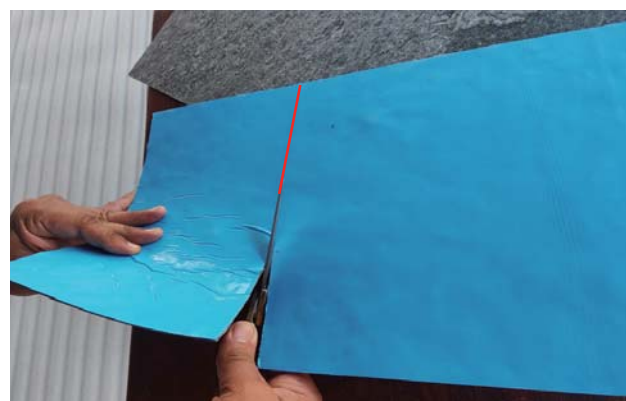

裏面にカット線を入れてハサミ・カッターで切れる