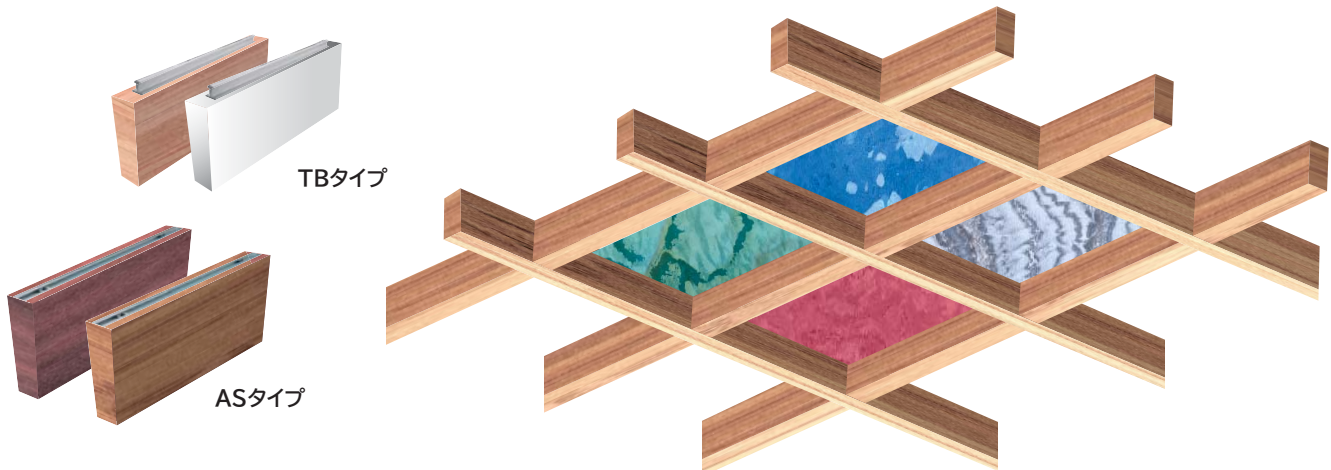

透過天然石 TRパネル 背面灯火により、天然石模様の採光で様々な演出が可能

- モデル名: TR
- 標準サイズ: H 600 x W 1,220 mm / H 1,220 x W 2,440 mm
- 石種: 20種
- 特長:
  - ① 背面照明で天然石の自然な石模様を演出
  - ② 最大サイズ 1,220 x 2,440 mm まで対応
- 使用方法:
  - ① 格子天井の石模様の光取り
  - ② カウンターの腰パネルからの石模様の光取り
  - ③ 壁背面からの灯火で自然石模様を演出
  - ④ 天然石でも軽い素材として
- 撥水加工: オプション
- 使用例 1)

格天井仕上と透過天然石・TRパネル

シーレックス・バツフル吸音ルーバー