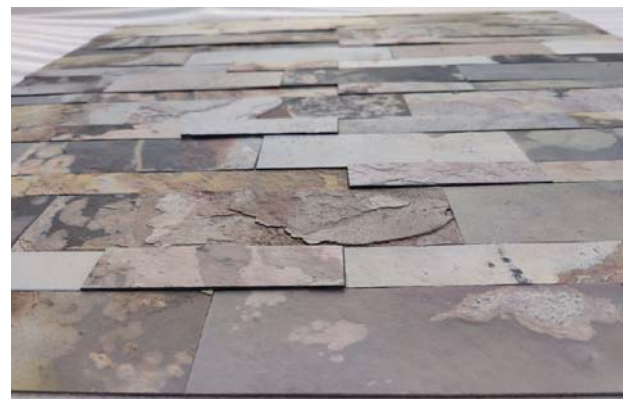

簡単 3Dシート 背面全てに接着シート付・そのまま貼れて、簡単施工

- モデル名: 3D
- 標準サイズ: H 150 x W 600 mm
- 石種: 12 種
- 施工: 全背面接着シート付
- 特長:
  - ① 背面シートを剥がせば、そのままどこにでも貼れて簡単施工
  - ② 加工がしやすい
- 使用方法:
  - ① 壁リフォーム材として
  - ② 高級感ある仕上げ材として
  - ③ 曲面壁の天然石仕上げとして
  - ④ 立体感ある天然石仕上げとして
  - ⑤ 天然石でも軽い素材として
- 撥水加工: オプション

3D シート

● 施工例